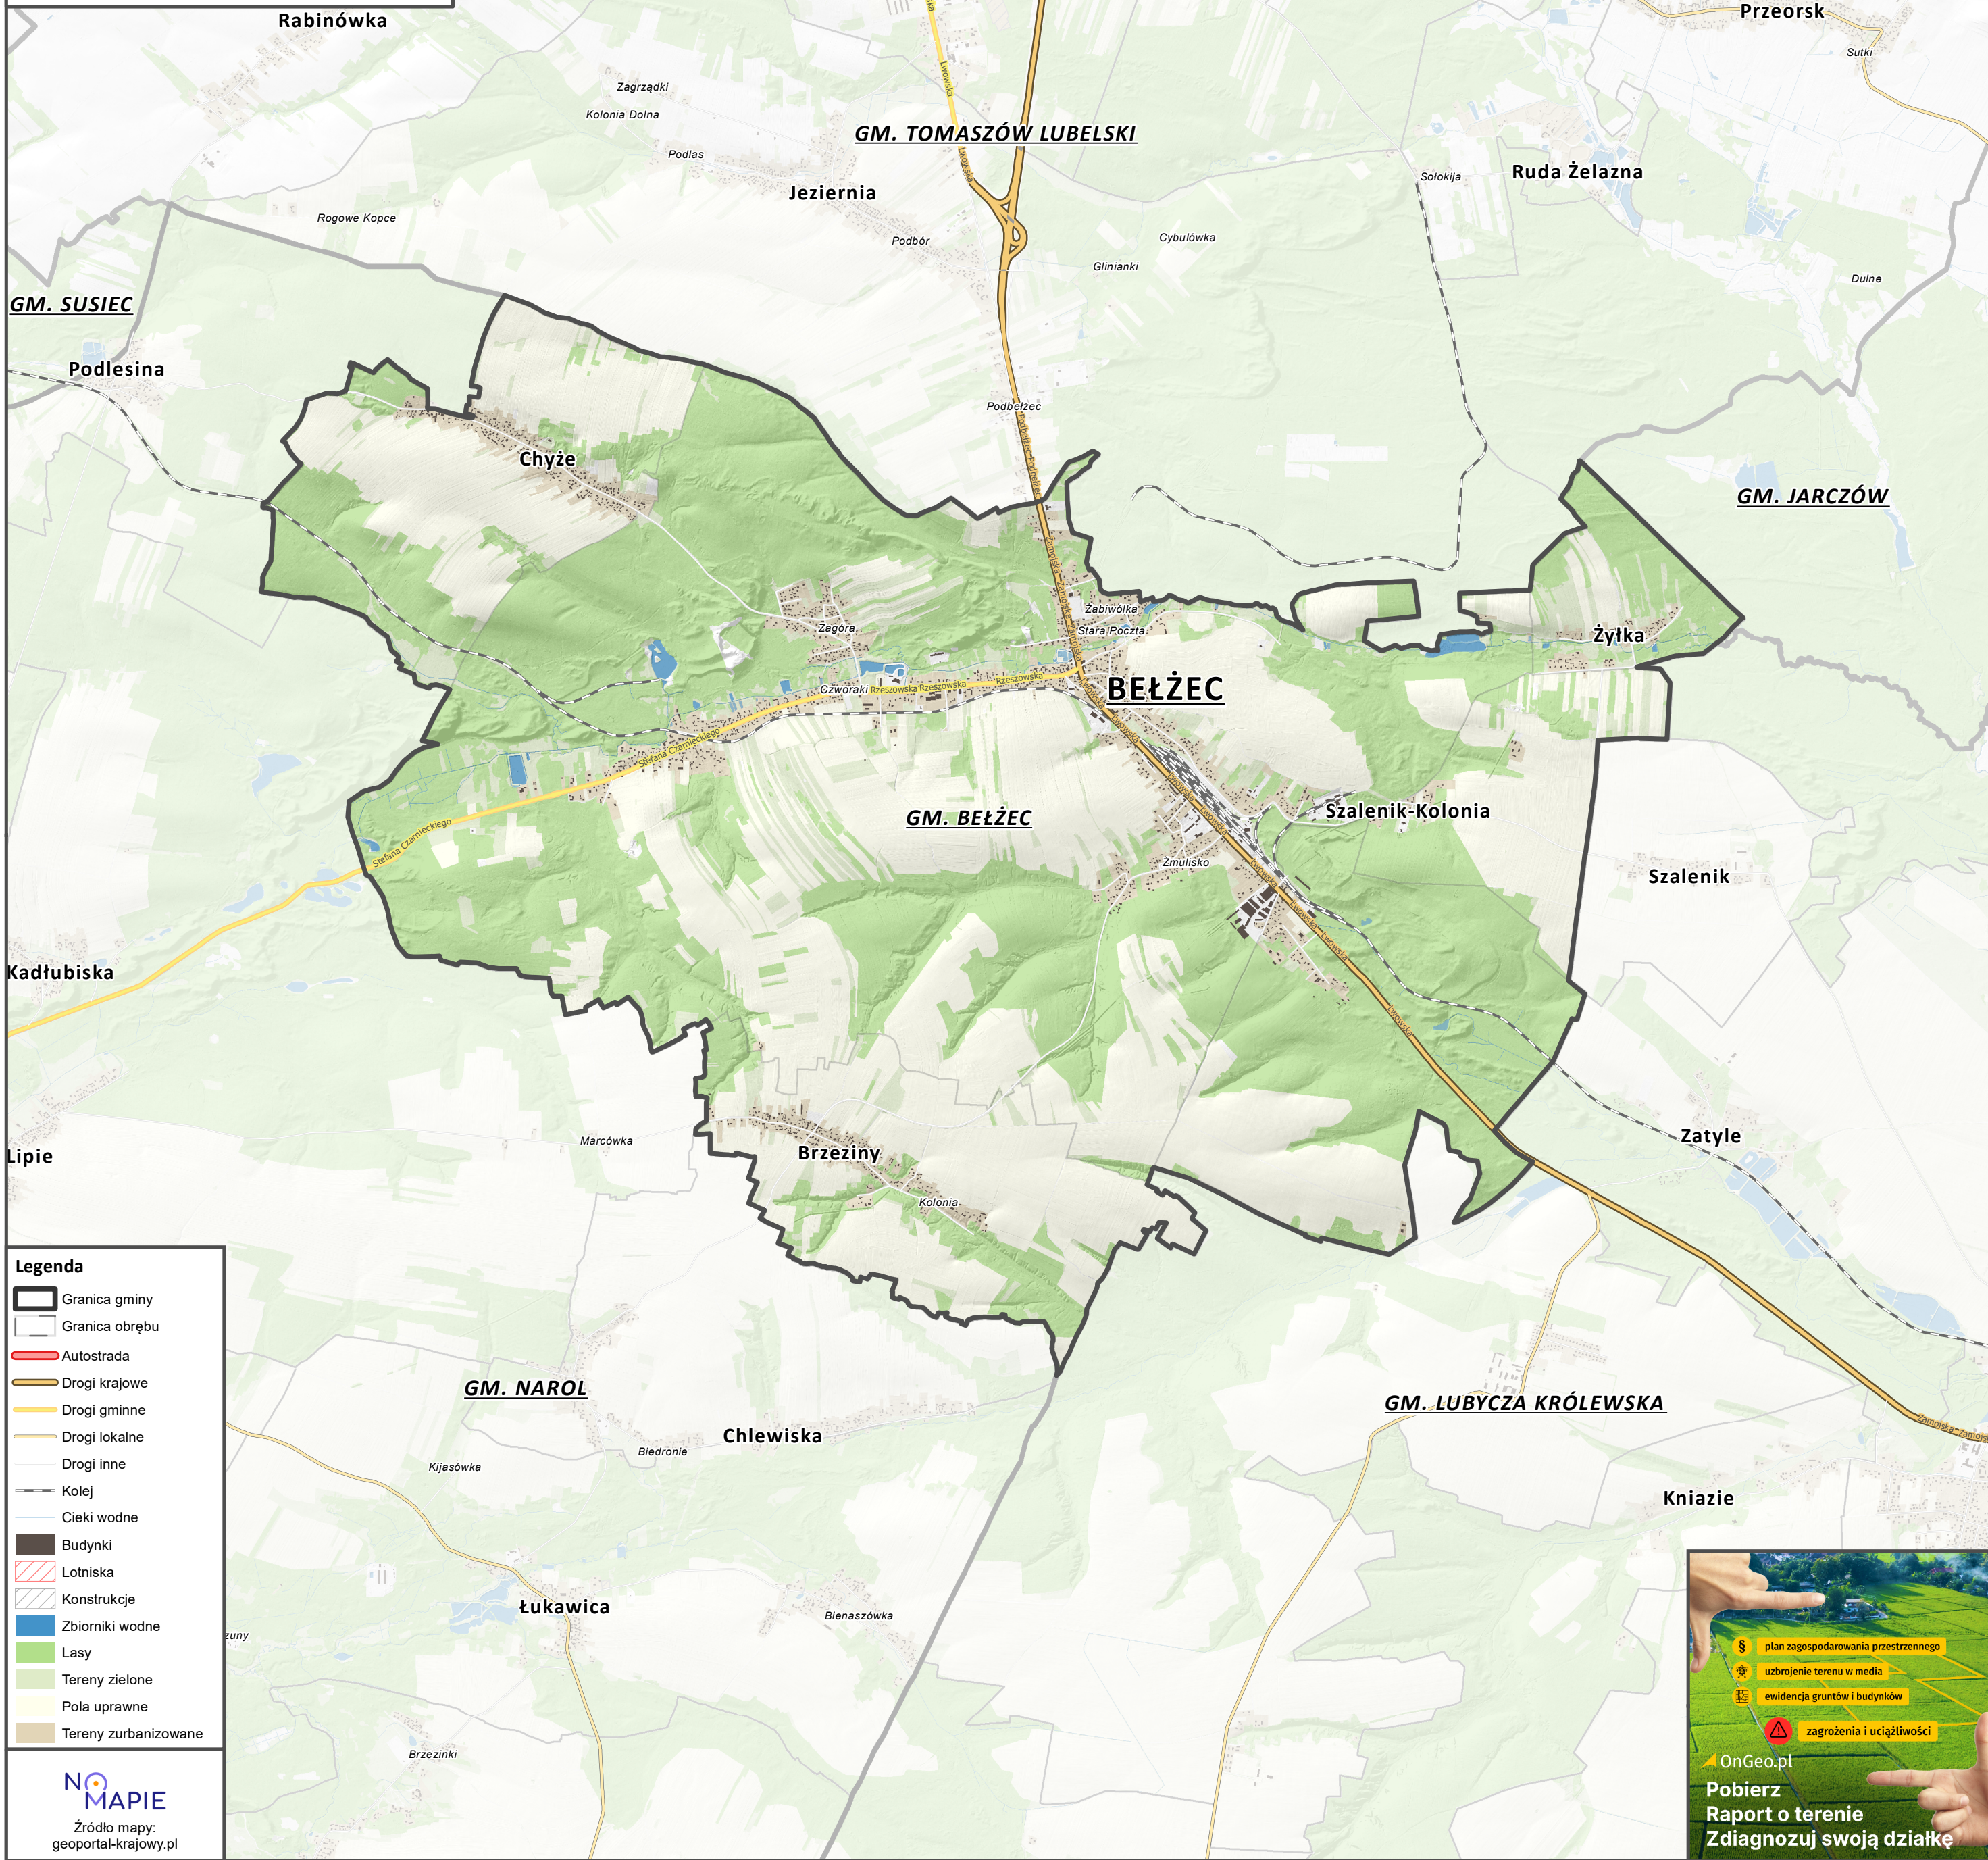

MAPA GMINY BEŁŻEC

1:50 000

- Legenda**
- Granica gminy
 - Granica obrębu
 - Autostrada
 - Drogi krajowe
 - Drogi gminne
 - Drogi lokalne
 - Drogi inne
 - Kolej
 - Cieki wodne
 - Budynki
 - Lotniska
 - Konstrukcje
 - Zbiorniki wodne
 - Lasy
 - Tereny zielone
 - Pola uprawne
 - Tereny zurbanizowane

**NO
MAPIE**
Źródło mapy:
geoportal-krajowy.pl

- plan zagospodarowania przestrzennego
- uzbrojenie terenu w media
- ewidencja gruntów i budynków
- zagrożenia i uciążliwości

OnGeo.pl
**Pobierz
Raport o terenie
Zdiagnozuj swoją działkę**